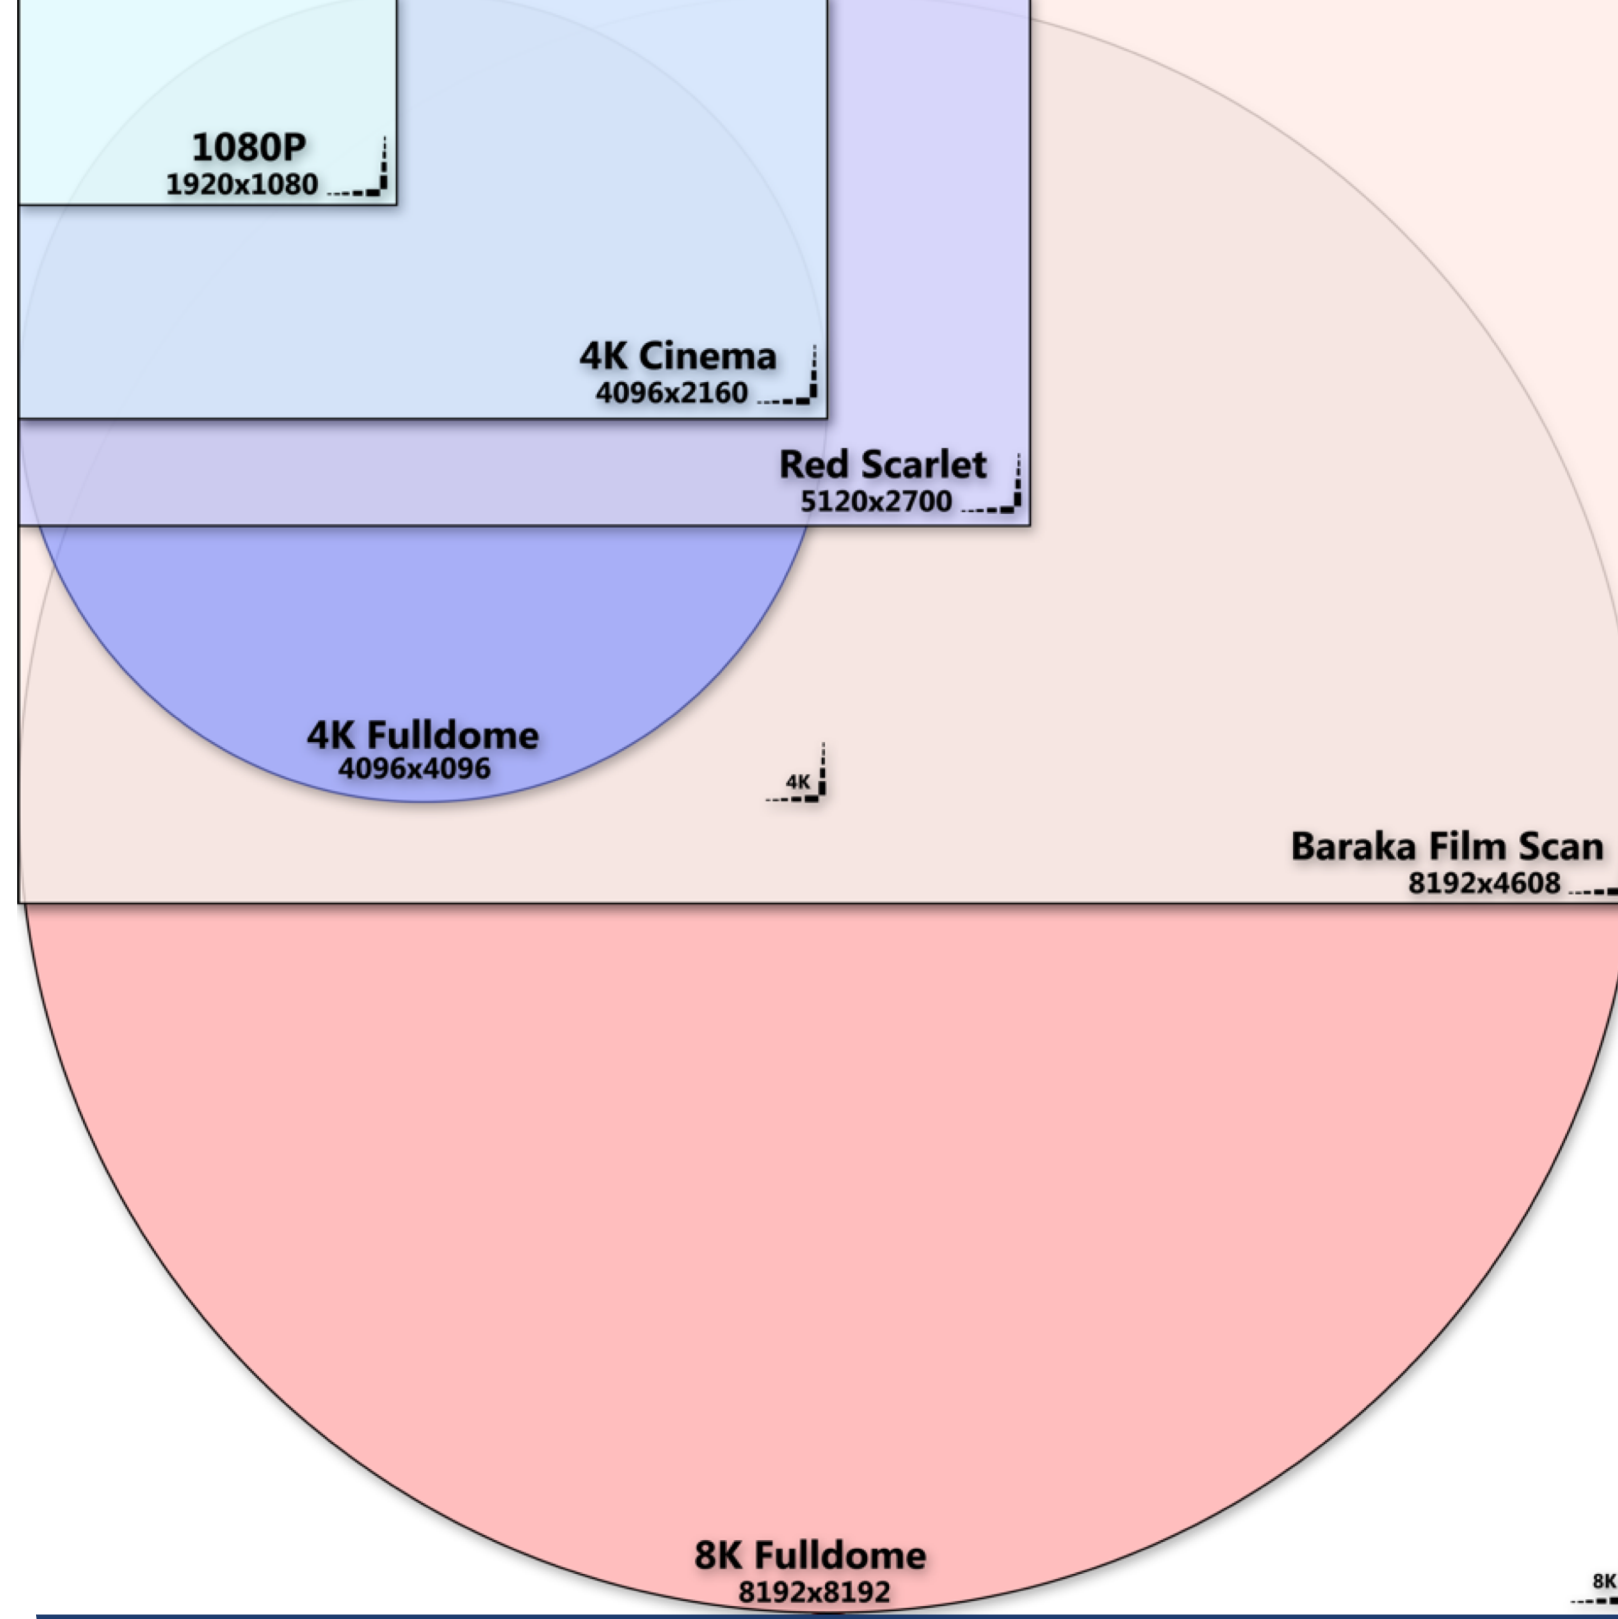

1920×1080

UHD 3840×1920

8K UHD 7680×4320

1080P
1920x1080

4K Cinema
4096x2160

Red Scarlet
5120x2700

4K Fulldome
4096x4096

4K

Baraka Film Scan
8192x4608

8K Fulldome
8192x8192

8K

16k Fuldome

SPHERICAL/HEMISPHERICAL DISPLAYS:

SUPER RESOLUTION DOMES:

ARCHIVING: